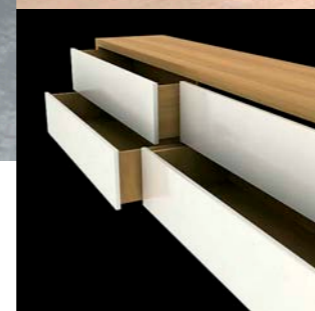

BLOCK SE VYRÁBÍ VE VARIANTÁCH DUBOVÝ MASIV, DÝHA A LAMINOVANÁ DŘEVOTŘÍSKA S PŘEDNÍMI PLOCHAMI V BÍLEM LESKU. NÁBYTEK BLOCK JE VYBAVEN KOVÁNÍM PRO JEDNODUCHÉ OTVÍRÁNÍ SKŘÍŇEK BEZ ÚCHYTEK. KOLEKCE OBSAHUJE KOMODY, JÍDELNÍ A KONFERENČNÍ STOLY, DVOULŮŽKA A SAMOSTATNÁ LŮŽKA, KTERÁ LZE DLE POTŘEBY SPOJIT NEBO ODDĚLIT NOČNÍM STOLKEM.

FURNITURE BLOCK IS DESIGNED FOR ACCOMMODATION FACILITIES OF HIGH STANDARD. IT HIGHLIGHTS PURE LINES AND NATURAL FEEL OF WOOD WITH ITS SIMPLE SHAPES IN CONTEMPORARY INTERIOR SO IT IS SUITABLE FOR ARRANGING HOTEL ROOMS, APARTMENTS AND HOME INTERIORS AS WELL. IT IS MADE IN VARIANTS SOLID OAK WOOD, VENEERED OR LAMINATED PARTICLE BOARD WITH GLOSSY WHITE FRONT FACES. FURNITURE BLOCK IS EQUIPPED WITH HARDWARE SYSTEM FOR NON-HANDLE EASY OPEN CASES. COLLECTION CONTAINS CASES, DINING AND COFFEE TABLES, DOUBLE AND SINGLE BEDS WHICH CAN BE JOINED OR SPLITTED BY BED TABLE ACCORDING TO THE NEED.

LAMINO LAMINATE	MATERIÁLY DÝHA VENEER	MATERIALS MASIV SOLID	MDF
 OŘECH WALNUT	 DUB OAK	 DUB OAK	 BÍLA LESK GLOSSY WHITE

N  
Á  
B  
Y  
T  
E  
K  
  
 P  
R  
O  
  
 H  
O  
T  
E  
L  
Y  
  
 P  
E  
N  
Z  
I  
O  
N  
Y

S  
R  
E  
T  
Z  
P  
R  
O  
F  
I  
L  
E  
M

SKŘÍŇKY POLICOVÉ SE SKLOPNÝMI A POSUVNÝMI DVEŘMI  
CASES, SHELVES, HINGED AND SLIDING DOORS

SKŘÍŇKY ZÁSUVKOVÉ, POLICOVÉ S DVEŘMI  
CASES, DRAWERS, SHELVES, DOORS